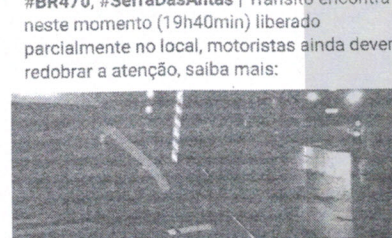

Enviar mensagem

Página inicial Sobre Publicações Vídeos Fo Página inicial Sobre Fotos Eventos Vídeos

Rádio Studio 87.7 FM - Studio TV

Ontem às 19:46

#BR470, #SerraDasAntas | Trânsito encontra neste momento (19h40min) liberado parcialmente no local, motoristas ainda devem redobrar a atenção, saiba mais: